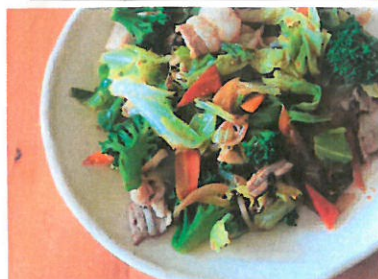

本社直売所の休憩所をリニューアル致しました!

お客様がご来店された際に快適にお過ごしいただきたいという思いから直売所横の休憩所をリニューアルしました! 木材の

香りが漂う落ち着いた空間になっております。また本社直売所限定で焼き芋と自社農場無農薬米を販売しておりますのでこちらも是非ご賞味下さい!

従業員一同心よりお待ちしております

肉やさい炒め with にんにくみそ

にんにくみそと豚バウの脂が絡んで鉄板の美味しさ!
野菜炒めにありがちな余分な水分が出ずに、上手に仕上げられますよ!
是非お試しください😊

色鮮やかな便利タマ

- ＜材料＞
- ・キャベツ2,3枚
 - ・玉ねぎ半分
 - ・ニンジン4cm程度
 - ・その他季節の野菜 適量
 - ・豚バウ 3枚程度
 - ・塩 1つまみ程度

＜作り方＞ にんにくみその量は、お好みで!! →★にんにくみそ大さじ1〜1.5

- ① 玉ねぎと人参はスライスにして、油を敷いて熱しにフライパンに入れて炒めます。
- ② 豚バラを適当な大きさに切り分け、①に加えて炒めます。
- ③ キャベツのように火が通りやすい野菜は大きめに切って、最後に1つまみの塩と一緒に軽く炒めあ
- ④ 最後ににんにくみそをフライパンに入れ、野菜とよく和えて出来上がり!!