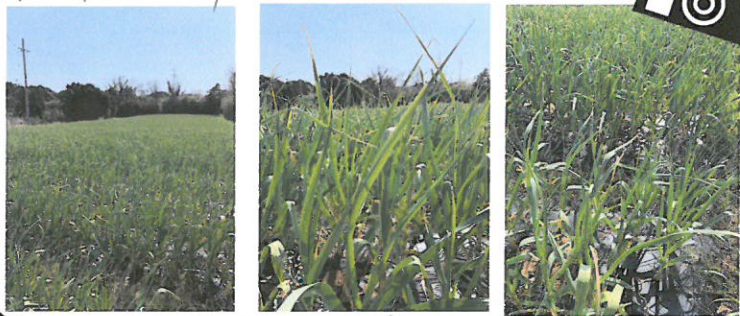

農場レポート

にんにく収穫間近!

自社農場無農薬にんにくの収穫が迫ってきました。今年のにんにくは天候にも恵まれ収量も期待できそうです。収穫したにんにくは弊社大人気商品の「にんにく味噌」に使用します。無添加合わせ味噌と無農薬にんにくをじっくり炊き上げたにんにく味噌は御飯にはもちろん、野菜やパンにも合いますよ。